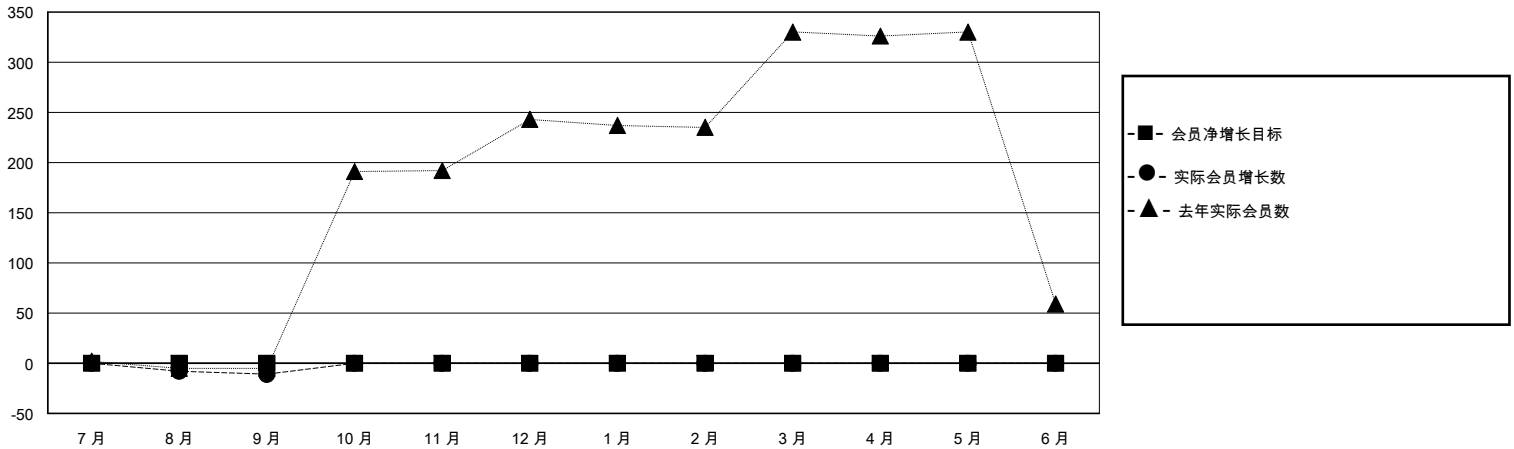

# MONTHLY MEMBERSHIP PROGRESS REPORT

District 380

Results as of: 9/30/2024

GMT:

地点 CHINA

GMT宪章区

分会			
成果 2024-2025			
季	新分会目标	新会	会员流失的分会
7月/8月/9月	0	0	0
10月/11月/12月	0	0	0
1月/2月/3月	0	0	0
4月/5月/6月	0	0	0

位会员@每位须缴			
成果 2024-2025			
季	会员净增长目标	实际会员增长数	实际退会会员 (包括转会)
7月/8月/9月	0	43	13
10月/11月/12月	0	0	0
1月/2月/3月	0	0	0
4月/5月/6月	0	0	0

目标与实际新会累积

目标和实际会员累积

已取消的分会: 0	2 CLUBS OF 146 增添1位或以上的新会员	性别分布 男 2,154 (58.63%) 女 1,520 (41.37%)
放弃的会员 过世 0 分会已取消 0 其他 13 总计 13	<a href="#">点击这里取得累计会员数据</a>	总计家庭单位会员数 0 支付减半会费的家庭会员 0