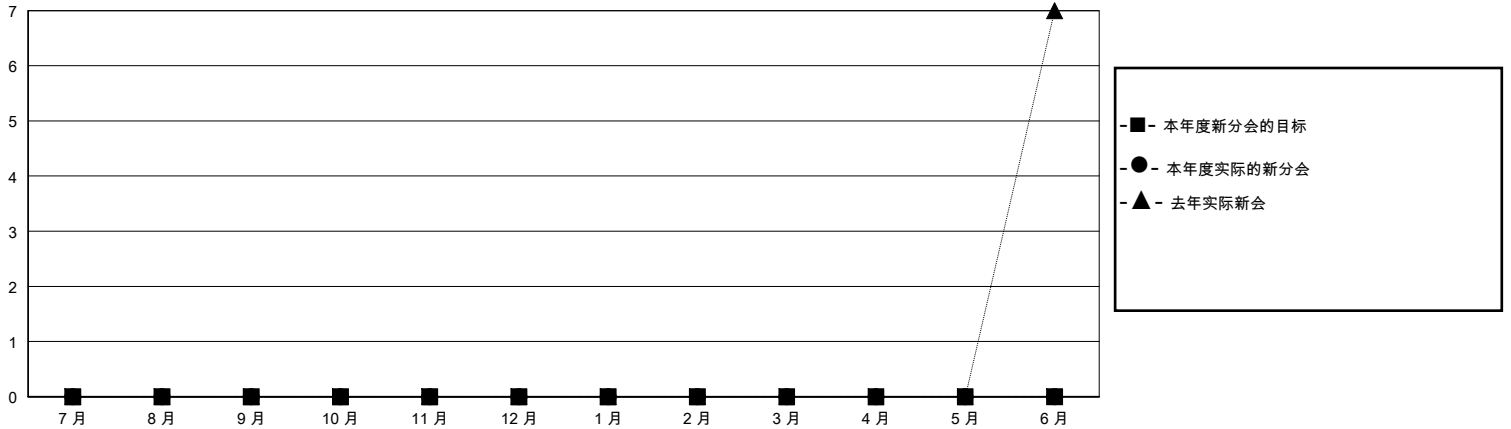

# MONTHLY MEMBERSHIP PROGRESS REPORT

District 380

Results as of: 9/30/2024

GMT:

地点 CHINA

GMT宪章区

分会			
成果 2024-2025			
季	新分会目标	新会	会员流失的分会
7月/8月/9月	0	0	0
10月/11月/12月	0	0	0
1月/2月/3月	0	0	0
4月/5月/6月	0	0	0

位会员@每位须缴			
成果 2024-2025			
季	会员净增长目标	实际会员增长数	实际退会会员 (包括转会)
7月/8月/9月	0	43	13
10月/11月/12月	0	0	0
1月/2月/3月	0	0	0
4月/5月/6月	0	0	0

目标与实际新会累积

目标和实际会员累积

已取消的分会: 0	2 CLUBS OF 146 增添1位或以上的新会员	性别分布 男 2,154 (58.63%) 女 1,520 (41.37%)
放弃的会员 过世 0 分会已取消 0 其他 13 总计 13	<a href="#">点击这里取得累计会员数据</a>	总计家庭单位会员数 0 支付减半会费的家庭会员 0